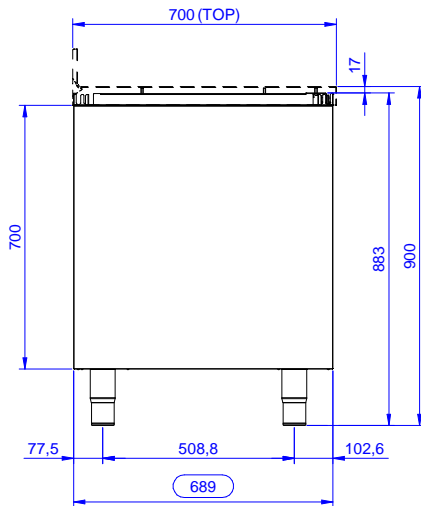

Kaappi allastasolle, kaksi liukuovea, ilman työtasoa, 1200mm

KAPPALE # _____

MALLI # _____

NIMI # _____

SIS # _____

AIA # _____

133185 (RSAU1200SD)

Kaappi allastasolle, kaksi liukuovea, ilman työtasoa, 1200mm

Rakenne

- Yksikkö ilman takapaneelia takaa helpon asennettavuuden
- Vahvistettu sivu- ja takapaneeli 304 AISI ruostumatonta terästä
- 200mm korkeat ja 54mm halkaisijaltaan olevat jalat 304 AISI ruostumatonta terästä. Voidaan säätää -50/+30mm
- Teräksinen sisärunko takaa erityisen vahvuuden
- Tukevat äänieristetyt liukuovet
- Kaksi liukuovea takaavat helpon pääsyn kaappiin
- Ilman kantta yhteinäisiin asennuksiin

Lisävarusteet

- Etupotkusta PNC 133205
- Sivupotkusta 700mm PNC 133206

HYVÄKSYNTÄ: _____

Edestä

Sivulta

Päältä

Avaintieto

Kaapin leveys:	
133185 (RSAU1200SD)	1145 mm
Kaapin syvyys:	645 mm
Kaapin korkeus:	650 mm
Ulkomitat, leveys:	1200 mm
Ulkomitat, syvyys:	700 mm
Ulkomitat, korkeus:	883 mm
Ovien lukumäärä ja tyyppi	2 Liukuva
Nettopaino:	38 kg