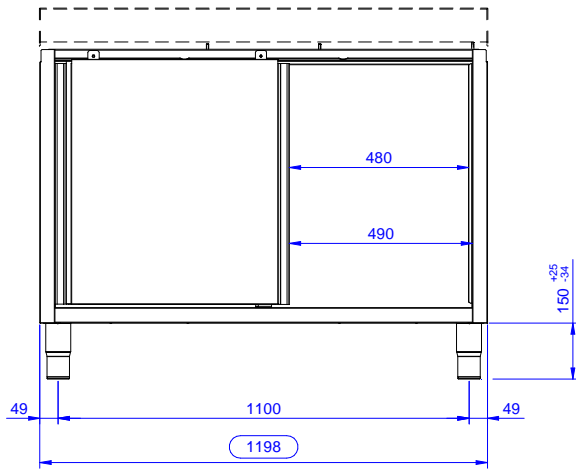

Rakenne

- Yksikkö ilman takapaneelia takaa helpon asennettavuuden
- Vahvistettu sivu- ja takapaneeli 304 AISI ruostumatonta terästä
- 200mm korkeat ja 54mm halkaisijaltaan olevat jalat 304 AISI ruostumatonta terästä. Voidaan säätää -50/+30mm
- Teräksinen sisärunko takaa erityisen vahvuuden
- Tukevat äänieristetyt liukuovet
- Kaksi liukuovea takaavat helpon pääsyn kaappiin
- Ilman kantta yhteinäisiin asennuksiin

Lisävarusteet

- Etupotkusta PNC 133205
- Sivupotkusta 700mm PNC 133206

HYVÄKSYNTÄ: _____

Edestä

Sivulta

Päältä

Avaintieto

Kaapin leveys:	
133185 (RSAU1200SD)	1145 mm
Kaapin syvyys:	645 mm
Kaapin korkeus:	650 mm
Ulkomitat, leveys:	1200 mm
Ulkomitat, syvyys:	700 mm
Ulkomitat, korkeus:	883 mm
Ovien lukumäärä ja tyyppi	2 Liukuva
Nettopaino:	38 kg