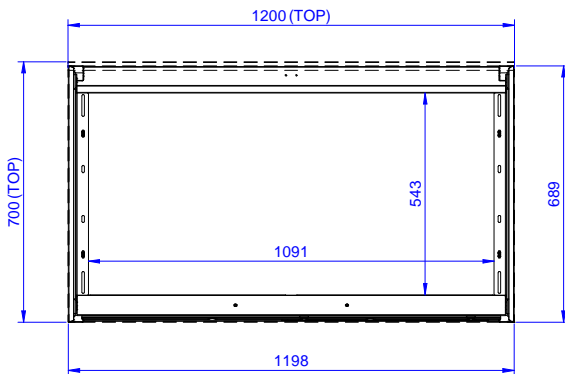

Lisävarusteet

- Etupotkusta PNC 133205
- Sivupotkusta 700mm PNC 133206

HYVÄKSYNTÄ: _____

Edestä

Sivulta

Päältä

Avaintieto

Kaapin leveys:	
133185 (RSAU1200SD)	1145 mm
Kaapin syvyys:	645 mm
Kaapin korkeus:	650 mm
Ulkomitat, leveys:	1200 mm
Ulkomitat, syvyys:	700 mm
Ulkomitat, korkeus:	883 mm
Ovien lukumäärä ja tyyppi	2 Liukuva
Nettopaino:	38 kg